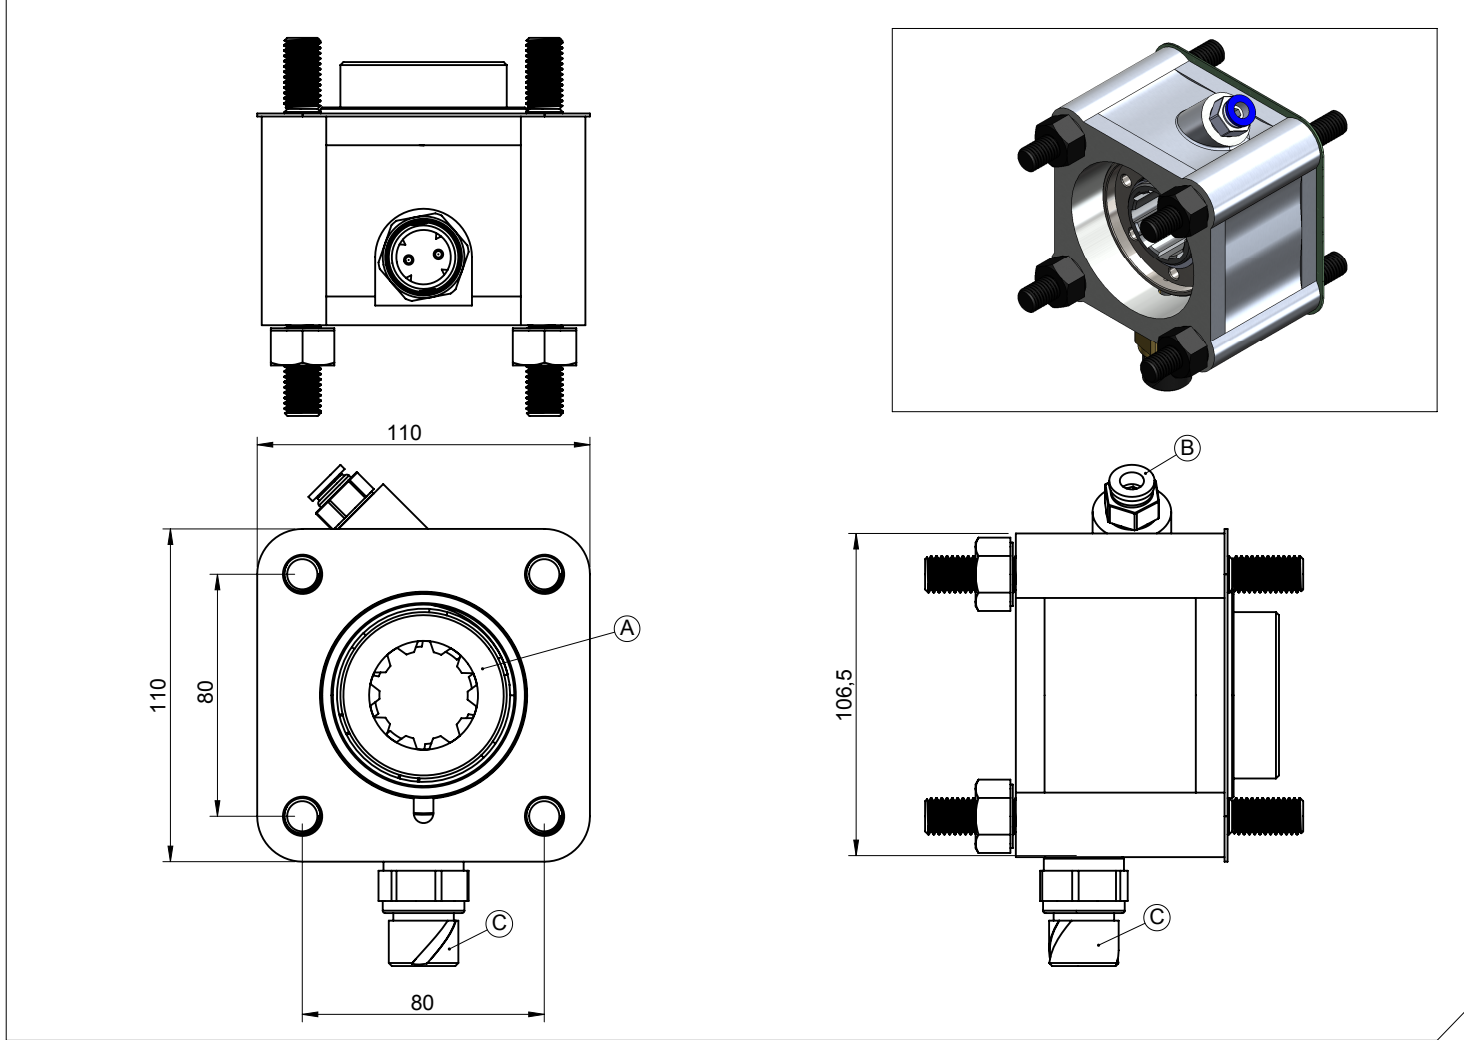

Ürün Kodu / Product Code

**ZF.2**

Ürün Görünümleri / Products View

Opsiyonlar / Options

A : PTO Çıkışı (Standart DIN 5462 8X32X36 ISO 4 Delikli)  
Dişli pompaya akuple (3 delikli UNI bağlantı)  
Kaplınli (flanşlı bağlantı)  
B : Hava Girişi R1/4"  
C : Elektrik Müşürü (Opsiyonel)

A : PTO Output (Standard DIN 5462 8X32X36 ISO 4 Bolt)  
Direct mounting UNI 3 bolt mtg. flange  
Flanged  
B : Air Inlet R 1/4"  
C : Electrical Switch (Optional)

Teknik Bilgi / Technical Data

Güç / Power (Kw)	Maksimum Tork / Maximum Torque		Çevrim Oranı Ratio	Bağlantı Şekli Mounting Side	Kumanda Kontrol Control Type
	Nm	Kgm			
1000 Dev. / Dak.					
50	480	49	1/1	KUYRUK/REAR	HAVALI/PNEUMATIC
				Ağırlık / Weight (Kg)	Dönüş Yönü / Rotation Sense
				2	SAĞ/CLOCKWISE(CW)